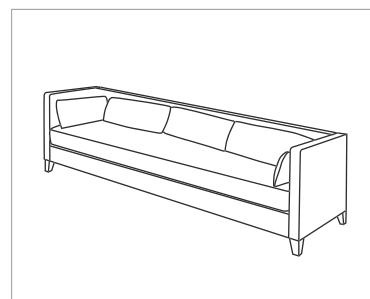

Andrea Collection

Shown: Andrea Sofa, Lounge Chair & ottoman

Andrea Collection

number	width	depth	height	diameter	COM (yds.)	COL (sf.)
Andrea lounge Chair F5530	30	32	32.5		7.5	126
Andrea Ottoman F5500-84	26	26	17		3.5	63
Andrea sectional F5500-180						
Left Arm	84	32	32.5		24	432
Right Arm	96	32	32.5		28	504
Andrea sectional armless F5500-132						
Left Arm	84	32	32.5		24	432
Right Arm	48	32	32.5		14	252
Andrea Sofa F5500-84	84	32	32.5		24	432
Andrea XL Sofa F5530-108	108	32	32.5		32	576