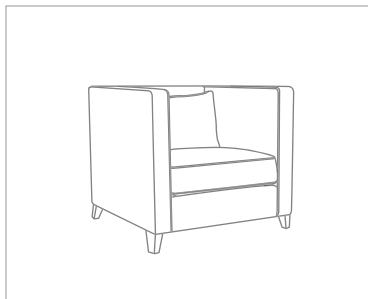

Andrea Collection

Shown: Andrea Sofa, Lounge Chair & ottoman

Andrea Collection

number	width	depth	height	diameter	COM (yds.)	COL (sf.)
Andrea lounge Chair F5530	30	32	32.5		7.5	126
Andrea Ottoman F5500-84	26	26	17		3.5	63
Andrea sectional F5500-180						
Left Arm	84	32	32.5		24	432
Right Arm	96	32	32.5		28	504
Andrea sectional armless F5500-132						
Left Arm	84	32	32.5		24	432
Right Arm	48	32	32.5		14	252
Andrea Sofa F5500-84	84	32	32.5		24	432
Andrea XL Sofa F5530-108	108	32	32.5		32	576