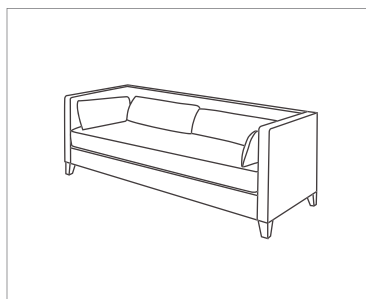

Andrea Collection

Shown: Andrea Sofa, Lounge Chair & ottoman

Andrea Collection

number	width	depth	height	diameter	COM (yds.)	COL (sf.)
Andrea lounge Chair F5530	30	32	32.5		7.5	126
Andrea Ottoman F5500-84	26	26	17		3.5	63
Andrea sectional F5500-180						
Left Arm	84	32	32.5		24	432
Right Arm	96	32	32.5		28	504
Andrea sectional armless F5500-132						
Left Arm	84	32	32.5		24	432
Right Arm	48	32	32.5		14	252
Andrea Sofa F5500-84	84	32	32.5		24	432
Andrea XL Sofa F5530-108	108	32	32.5		32	576