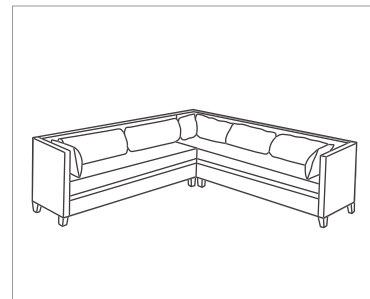

Andrea Collection

Shown: Andrea Sofa, Lounge Chair & ottoman

Andrea Collection

number	width	depth	height	diameter	COM (yds.)	COL (sf.)
Andrea lounge Chair F5530	30	32	32.5		7.5	126
Andrea Ottoman F5500-84	26	26	17		3.5	63
Andrea sectional F5500-180						
Left Arm	84	32	32.5		24	432
Right Arm	96	32	32.5		28	504
Andrea sectional armless F5500-132						
Left Arm	84	32	32.5		24	432
Right Arm	48	32	32.5		14	252
Andrea Sofa F5500-84	84	32	32.5		24	432
Andrea XL Sofa F5530-108	108	32	32.5		32	576