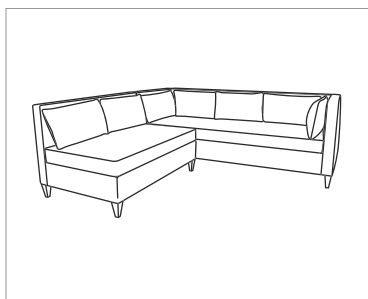

Andrea Collection

Shown: Andrea Sofa, Lounge Chair & ottoman

Andrea Collection

number	width	depth	height	diameter	COM (yds.)	COL (sf.)
Andrea lounge Chair F5530	30	32	32.5		7.5	126
Andrea Ottoman F5500-84	26	26	17		3.5	63
Andrea sectional F5500-180						
Left Arm	84	32	32.5		24	432
Right Arm	96	32	32.5		28	504
Andrea sectional armless F5500-132						
Left Arm	84	32	32.5		24	432
Right Arm	48	32	32.5		14	252
Andrea Sofa F5500-84	84	32	32.5		24	432
Andrea XL Sofa F5530-108	108	32	32.5		32	576