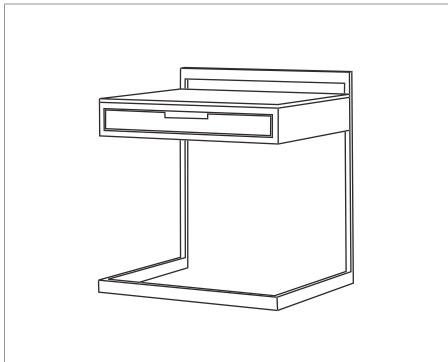

Cinema Side Table & Desk

Stainless steel, wood & glass

number	width	depth	height	diameter	COM (yds.)	COL (sf.)
Cinema Side Table MD-1004-26	24	20	26			
Cinema Desk F1-11579-D	54	24	33			