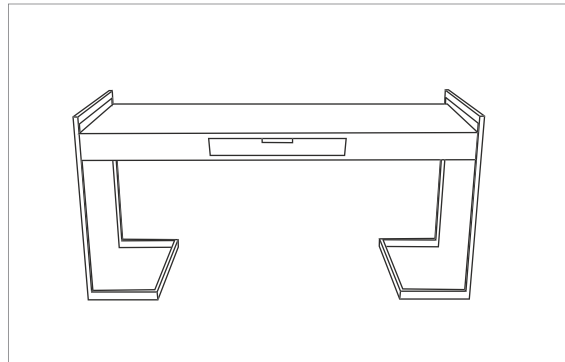

Cinema Side Table & Desk

Stainless steel, wood & glass

number	width	depth	height	diameter	COM (yds.)	COL (sf.)
Cinema Side Table MD-1004-26	24	20	26			
Cinema Desk F1-11579-D	54	24	33			